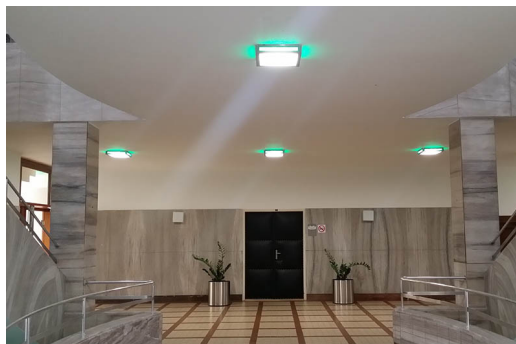

AMI
ÚSPORNÉ SVETLO PRE KAŽDÚ PRÍLEŽITOSŤ

SIMONA A1117015

Účel použitia:

Svietidlá svojim designovým riešením štvorcového tvaru sú určené pre osvetlenie interiérových priestorov. Vďaka tomu, že majú vyšší stupeň krytia, sú to priestory kúpeľní, garáží, pracovní ako aj pre osvetlenie fasád a prístreškov. Svetelné zdroje sú kompaktné žiarivky.

Technický popis:

Svietidlo je plastový výlisok z bieleho polykarbonátu. Ochranný kryt je vyrobený z PMMA. Vstupný otvor pre vodiče je opatrený gumovou priechodkou.

Technické parametre:

Napájacie napätie: 230V~