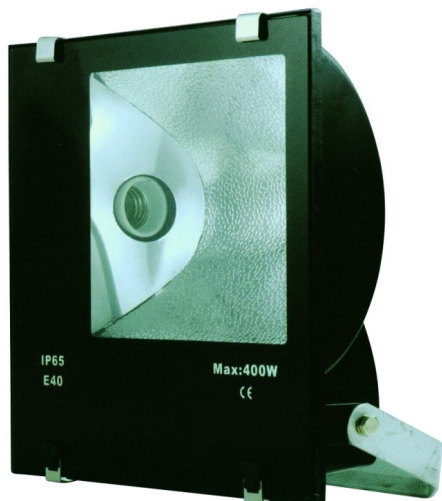

AMI
ÚSPORNÉ SVETLO PRE KAŽDÚ PRÍLEŽITOSŤ

TAMARA A9036037

Účel použitia:

Svetlomety TAMARA sú určené pre použitie vysokotlakových halogenidových, sodíkových, ortuťových výbojek s päticou E40 a príkonom do 400W. Stupeň krytia týchto svetlometov je IP 65. Svetlomety typového radu TAMARA sú určené na osvetľovanie športovísk, športových hál, priemyselných hál, parkovísk, rôznych priestranstiev. Vhodným výberom použitého svetelného zdroja sa predurčuje dosiahnutie požadovaných parametrov osvetľovanej plochy.

Technický popis:

Teleso svetlometu tvorí tenkostenný vysokotlakový odliatok zo zliatiny ALSi. Svetelnočinný kryt je vyrobený z kaleného skla, sklo je pritláčané na tesnenie zo silikónovej gúmy vsadené do drážky v telese. Uzávery svetlometu sú z nehrdzavejúcej ocele. Teleso je nasadené na oceľovom držiaku, čo umožňuje nastavovanie svetlometu do požadovaného smeru. Teleso i držiak sú povrchovo upravené čiernou farbou práškovým nanášaním.

Technické parametre:

Napájacie napätie: 230V~

Príkon: 150,250,400W MH,HPS,INC

Predradník: indukčný

Krytie: IP 65

Trieda ochrany: I.

Inštalácia a montáž:

Uzavretie svetlometu sa prevádza zaskrutkovaním dvoch skrutiek. Teleso je nasadené na oceľovom držiaku, čo umožňuje nastavovanie svetlometu do požadovaného smeru. Teleso i držiak sú povrchovo upravené čiernou farbou.

Počet zdrojov	Príkon 1 zdroja	Objímka	Svetelný zdroj	Kategória	Produktový rad	Krytie	Typ el. zapojenia / predradníka	A	B	C	Hmotnosť (kg)	Svetelný zdroj LED	Cena
1	150	E40	HPS T	Svetlomety	TAMARA	65	VVG	425	440	155	7	Konvenčný	71,24€