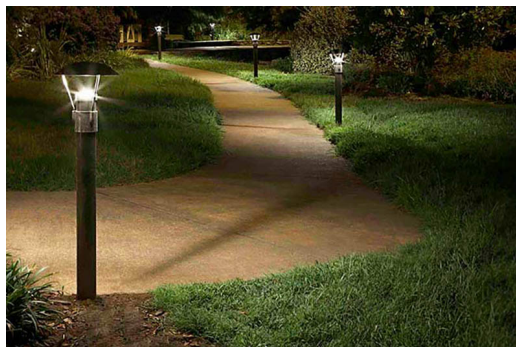

## **STĀP SLICK CR1400.300N**

<b>Kategória</b>	<b>Produktový rad</b>	<b>Svetelný zdroj LED</b>	<b>Cena</b>
Parkové a záhradné sv.	STĀP SLICK	N	9,35€