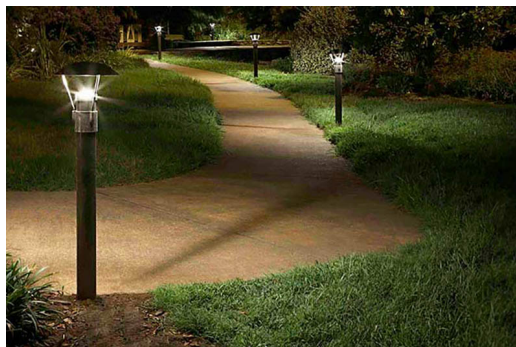

AMI
ÚSPORNÉ SVETLO PRE KAŽDÚ PRÍLEŽITOSŤ

STĀP SLICK CR1400.500N

Kategória	Produktový rad	Svetelný zdroj LED	Cena
Parkové a záhradné sv.	STĀP SLICK	N	15,58€