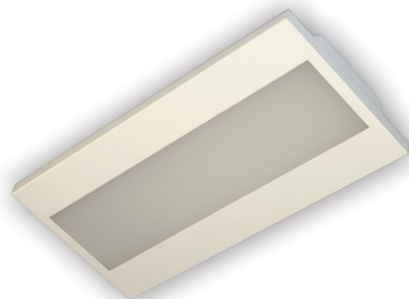

AMI
ÚSPORNÉ SVETLO PRE KAŽDÚ PRÍLEŽITOSŤ

SONYA A4107SONYA

Účel použitia:

Svietidlo je určené pre osvetlenie interiérových priestorov s požiadavkami na netradicné designové riešenie ako sú: reprezentatívne miestnosti, konferenčné miestnosti, obchodné domy, špeciálne priestory. Svetidlá sú riešené v stropnom a nástennom prevedení.

Technický popis:

Teleso svietidla je vyrobené z ocelového plechu, povrchovo upravené bielou práškovou farbou. V telese je pripojovacia svorkovnica pre pripojenie vodičov do 2,5 mm². Použité sú LED moduly OSRAM PrevaLED s výkonom 130 lm/W. Svetidlo vďaka týmto modulom má index farebného podania CRI 80. Svetelnocinnú časť tvorí mikroprizmatický kryt DP.

Technické parametre:

Napájacie napätie: 230V, 50Hz

Predradník: elektronický

Krytie: IP 20

Trieda ochrany: I.

Inštalácia a montáž:

Po rozbalení svietidla upevnite na pevný strop montážne držiaky na uchytenie svietidla. Svetidlo počas inštalácie nie je treba rozoberat. Pripojovacia svorkovnicu sprístupnite vyklopením z telesa svietidla. Vovedte cez priechodku pripojovací elektrický kábel a pripojte vodiče na príslušné svorky svorkovnice. Po nasadení svietidla na montážne držiaky je pripravené na prevádzku.